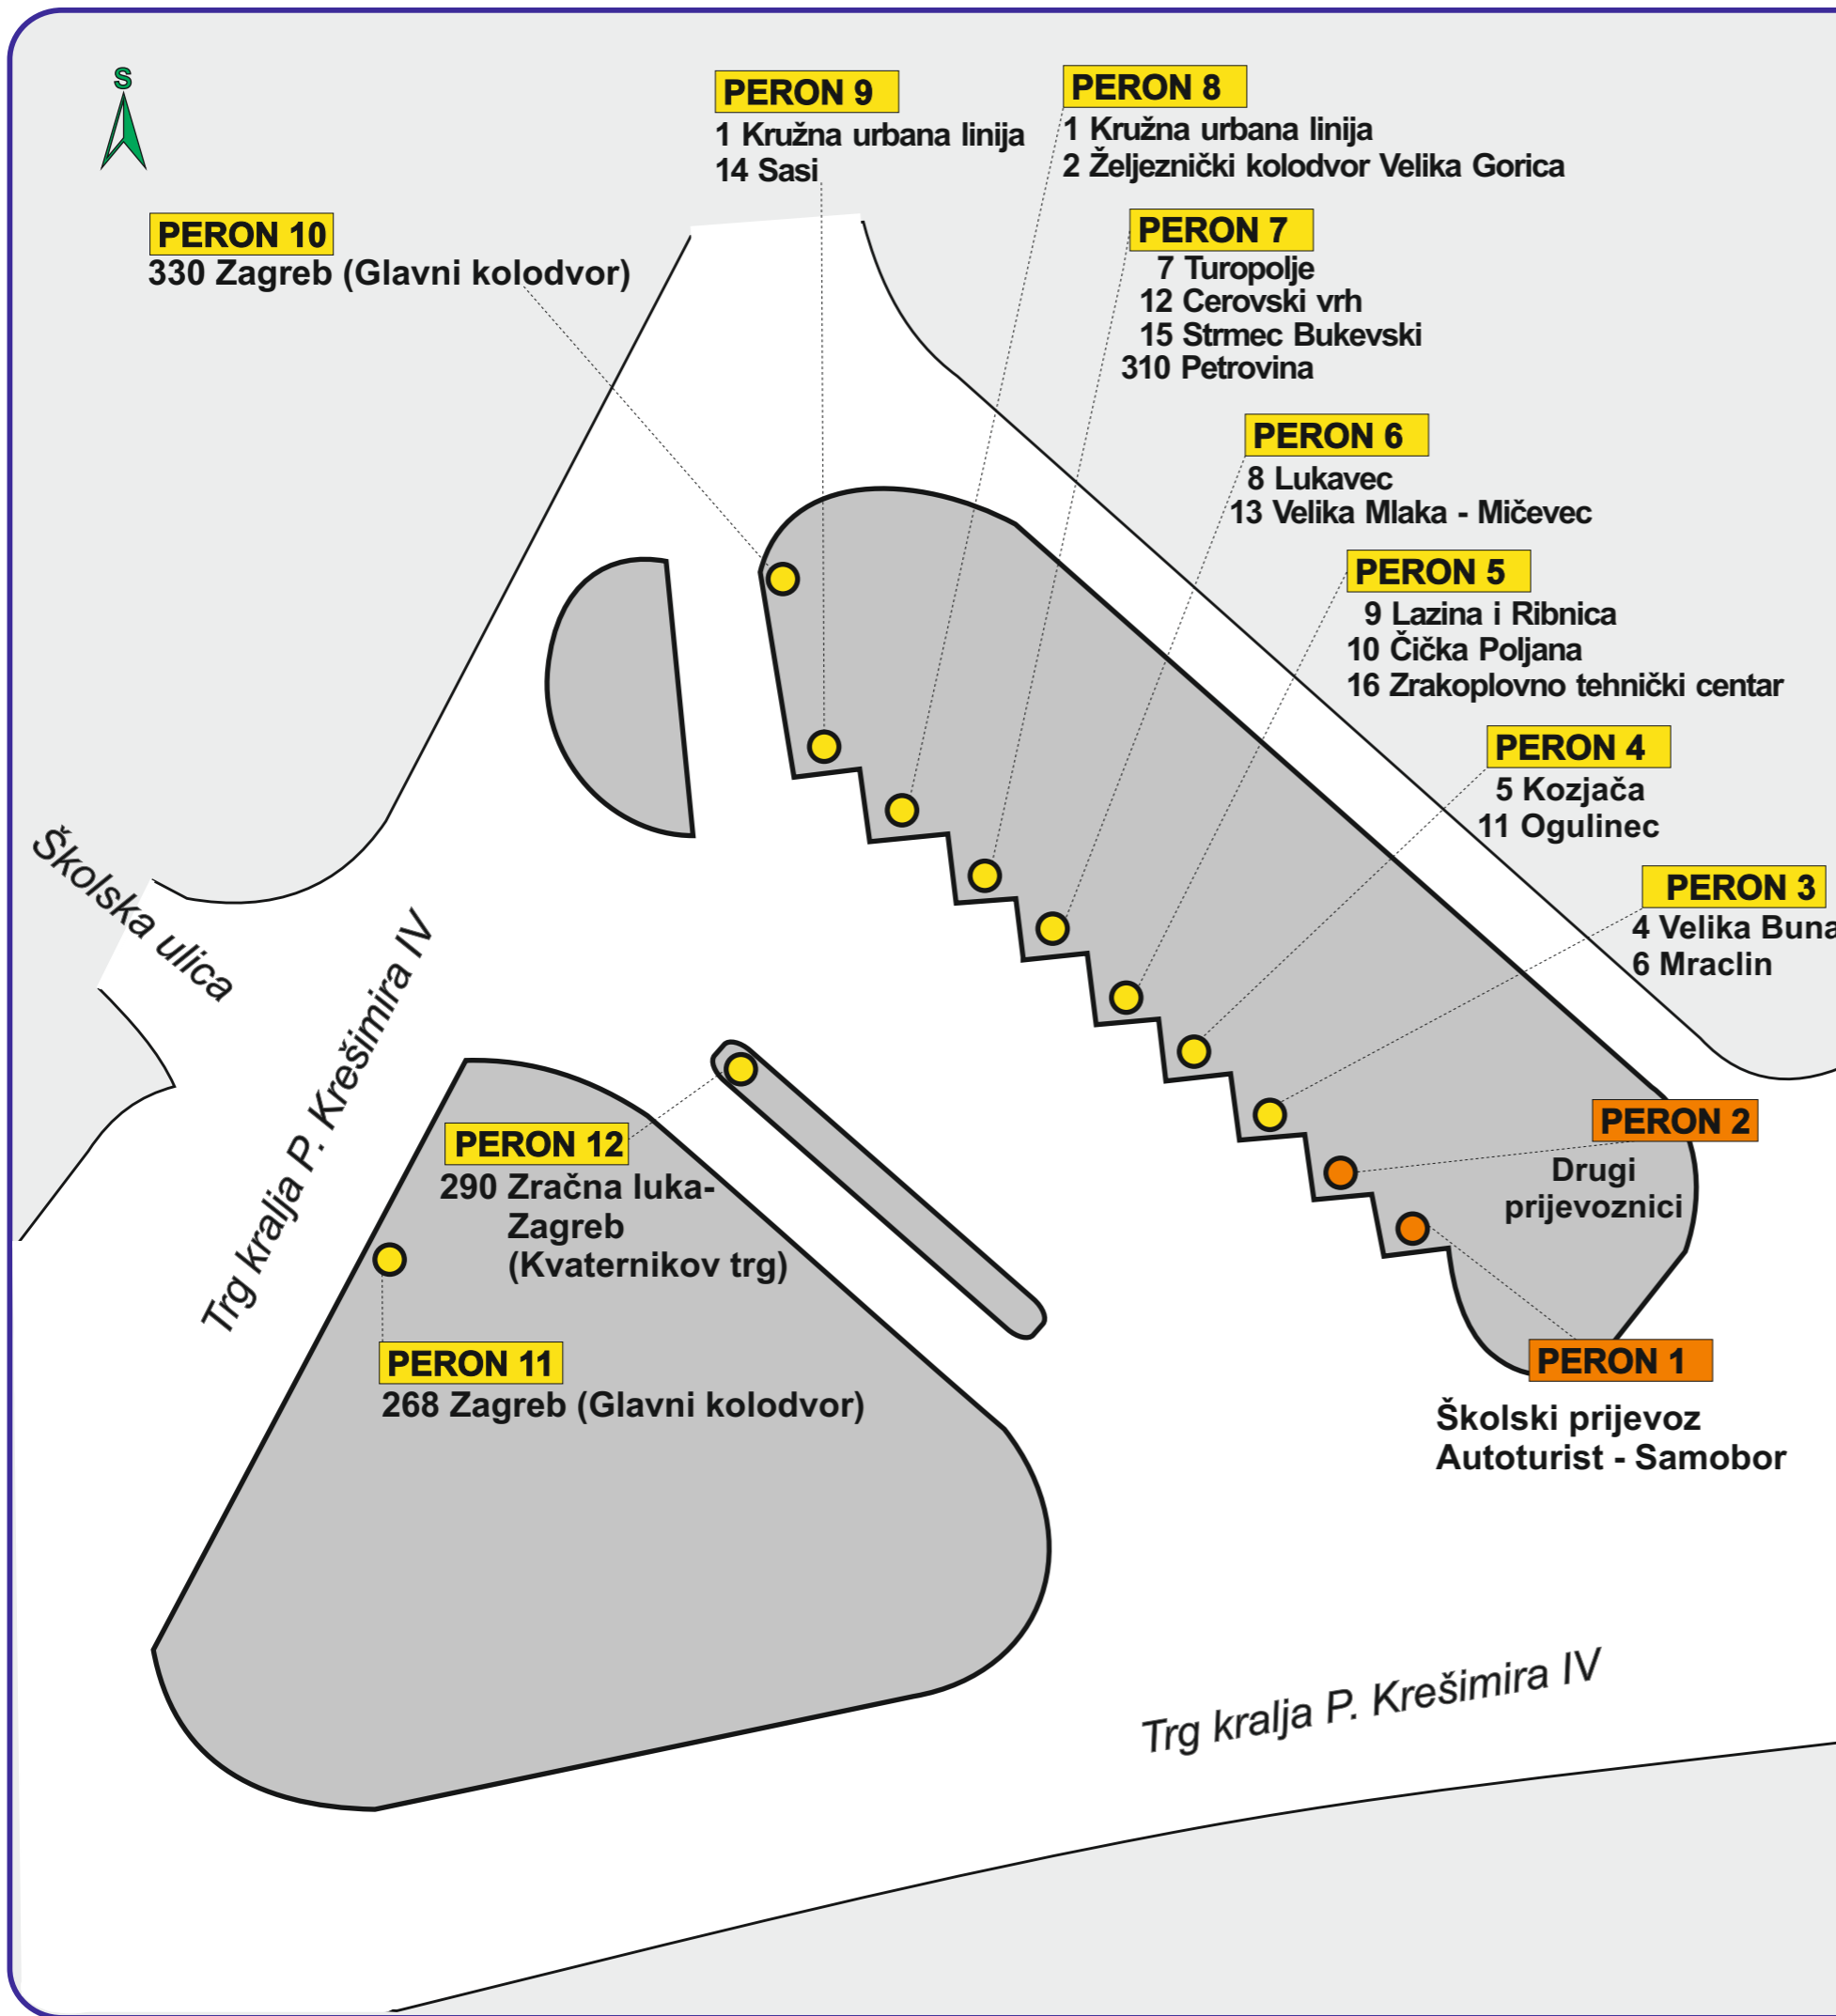

TERMINAL VELIKA GORICA

Položaj autobusnih linija
na peronima

Popis autobusnih linija

PERON 1	Školski prijevoz Autoturist Samobor
PERON 2	Drugi prijevoznici
PERON 3	4 Velika Buna 6 Mraclin
PERON 4	5 Kozjača 11 Ogulinec
PERON 5	9 Lazina i Ribnica 10 Čička Poljana 16 Zrakoplovno tehnički centar
PERON 6	8 Lukavec 13 Velika Mlaka - Mičevac
PERON 7	7 Turopolje 12 Cerovski vrh 15 Strmec Bukevski 310 Petrovina
PERON 8	2 Željeznički kolodvor Velika Gorica
PERON 9	1 Kružna urbana linija 14 Sasi
PERON 10	330 Zagreb (Glavni kolodvor)
PERON 11	268 Zagreb (Glavni kolodvor)
PERON 12	290 Zračna luka - Zagreb (Kvaternikov trg)